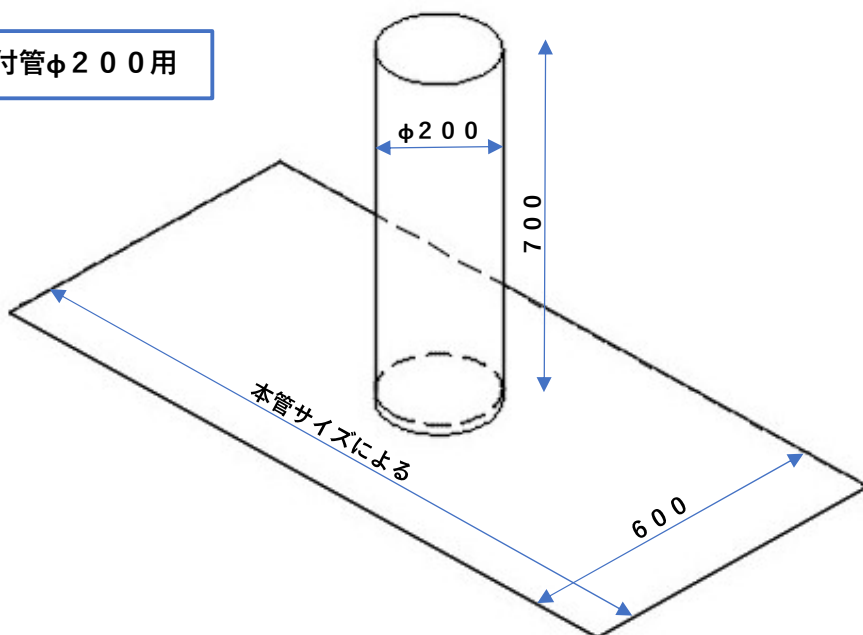

# 一体型剥離シート 新リリースのお知らせ

取付管サイズφ200用を新たに追加いたしました！

チューブ長さを700mmに変更し作業性UP（従来は500mm）

取付管φ150用

取付管φ200用

販売単位：1袋(10枚入)

本管サイズ：φ200、φ250、φ300、φ350、φ400

この商品のお問合せは下記へ・・・