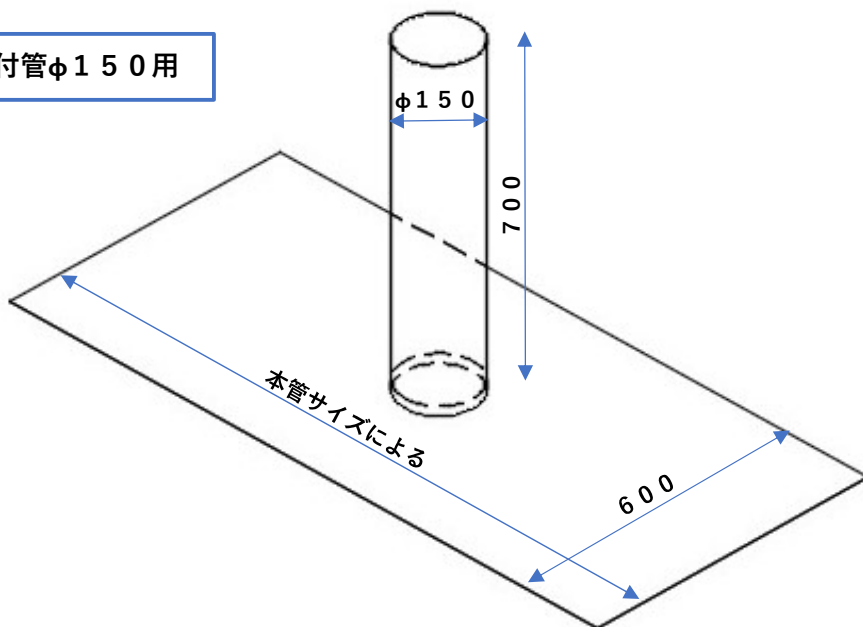

# 一体型剥離シート 新リリースのお知らせ

取付管サイズφ200用を新たに追加いたしました！

チューブ長さを700mmに変更し作業性UP（従来は500mm）

取付管φ150用

取付管φ200用

販売単位：1袋(10枚入)

本管サイズ：φ200、φ250、φ300、φ350、φ400

この商品のお問合せは下記へ・・・